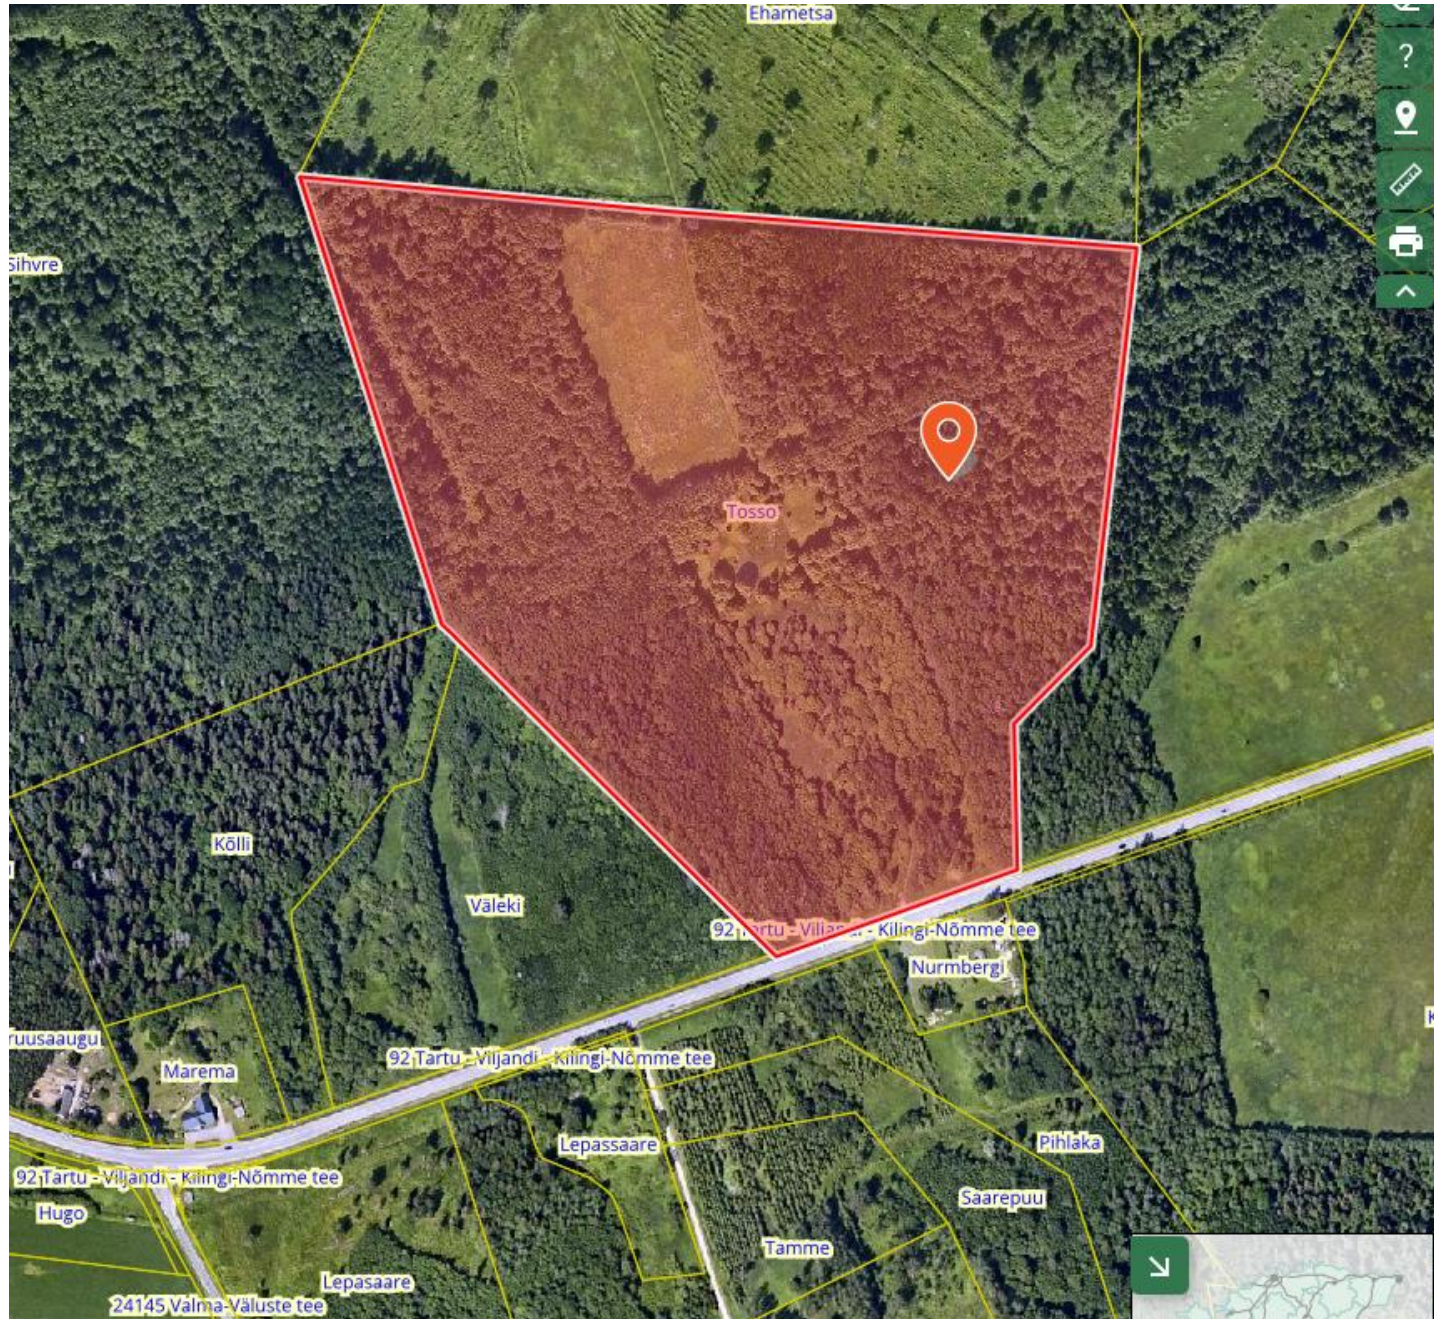

Andmestik Valma küla Tosso kinnistu

i Kaardikiht annab kõige ajakohasema seisu maakatastris registreeritud katastriüksuste üldandmete kohta. Katastripiirid kaardirakenduses on informatiivsed!

Tunnus	89202:001:0180
Lähiaadress	Tosso
Asustusüksus	Valma küla
Omaavalitsus	Viljandi vald
Maakond	Viljandi maakond
Moodustamise aeg	29. september 1995.a.
Muudatuse registreerimise aeg	28. veebruar 2025.a.
Muudatuse põhjus	KÜ vastavusseviimine seadusega
Maa maksustamishind	38013.00 €
Sihtotstarve 1	Maatulundusmaa 100%
Pindala	199191.0 m ²
Haritav maa	16673.0 m ²
Looduslik rohumaa	17605.0 m ²
Metsamaa	149685.0 m ²
Muu maa	15228.0 m ²
Kinnistu nr.	74239
Omandivorm	Eraomand
Katastripidaja märked	Pindala on ebatäpne