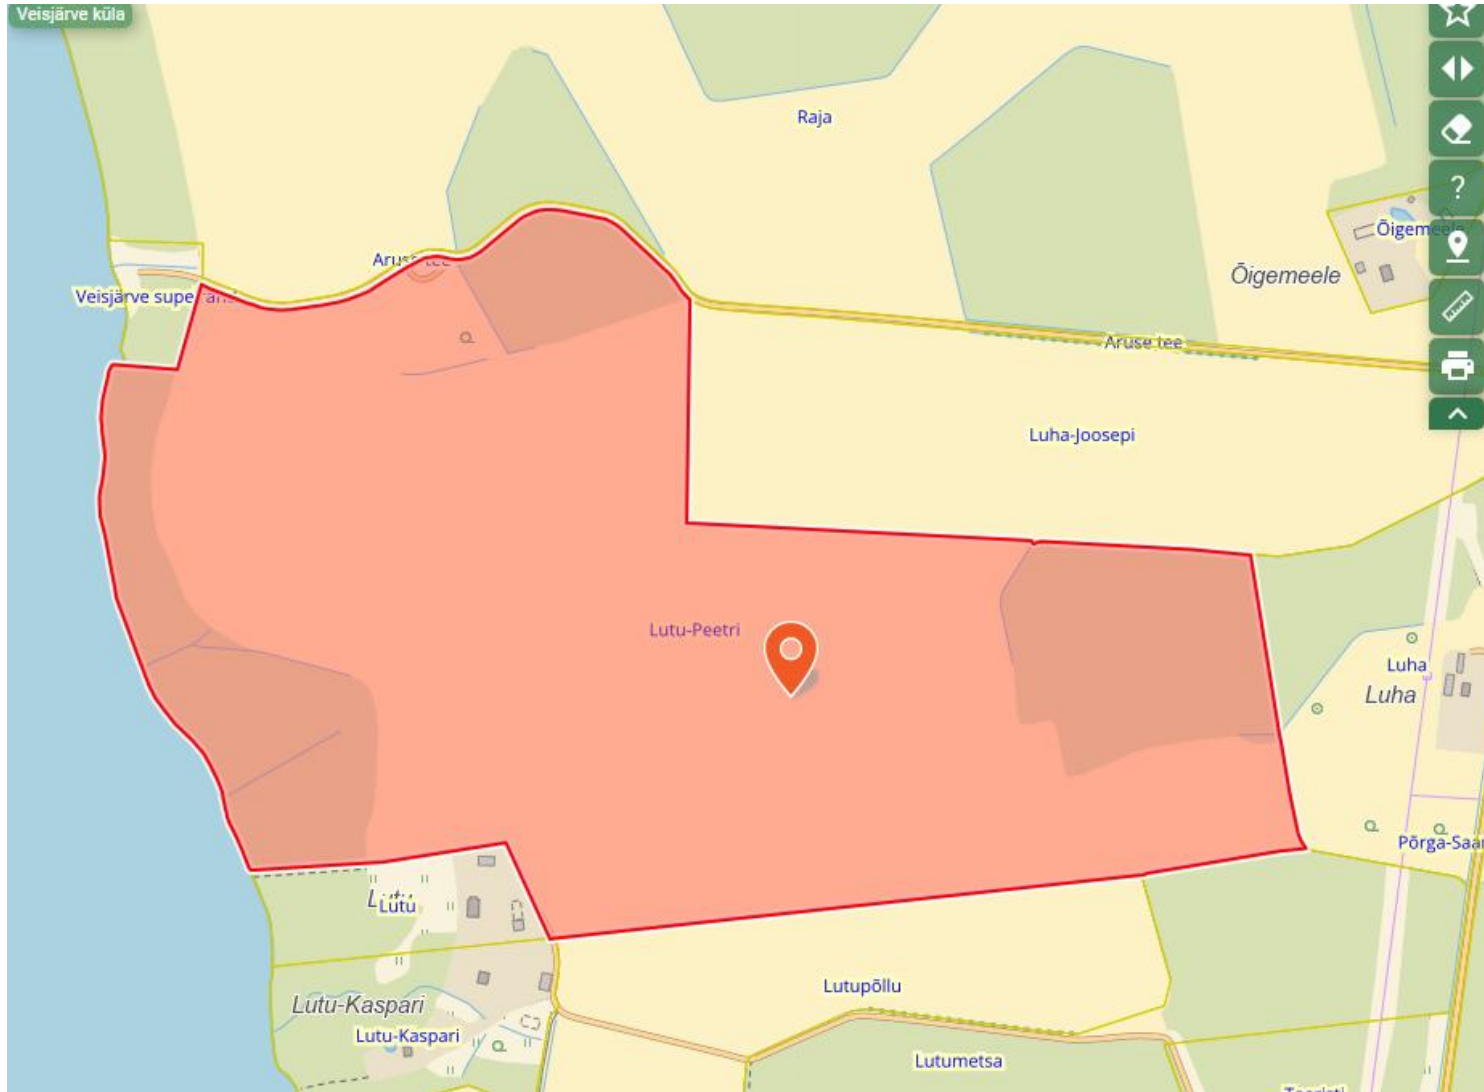

## Lutu-Peetri andmestik maainfo järgi

Registreeritud KÜ  
(79702:003:0016) 1/4

Lae alla KÜ ktsendused

**i** Kaardikiht annab kõige ajakohasema seisu maakatastris registreeritud katastriüksuste üldandmete kohta. Katastripiirid kaardirakenduses on informatiivsed!

Tunnus	79702:003:0016
Lähiaadress	Lutu-Peetri
Asustusüksus	Veisjärve küla
Omaavalitsus	Viljandi vald
Maakond	Viljandi maakond
Moodustamise aeg	27. märts 2003.a.
Muudatuse registreerimise aeg	17. detsember 2025.a.
Muudatuse põhjus	Katastriandmete parandamine MaaKats § 19 <sup>3</sup> alusel
Maa maksustamishind	195225.00 €
Sihtotstarve 1	Maatulundusmaa 100%
Pindala	478558.0 m <sup>2</sup>
Haritav maa	364271.0 m <sup>2</sup>
Looduslik rohumaa	28.0 m <sup>2</sup>
Metsamaa	108959.0 m <sup>2</sup>
Muu maa	5300.0 m <sup>2</sup>
Kinnistu nr.	3066739
Omandivorm	Eraomand
Katastripidaja märked	Pindala on ebatäpne